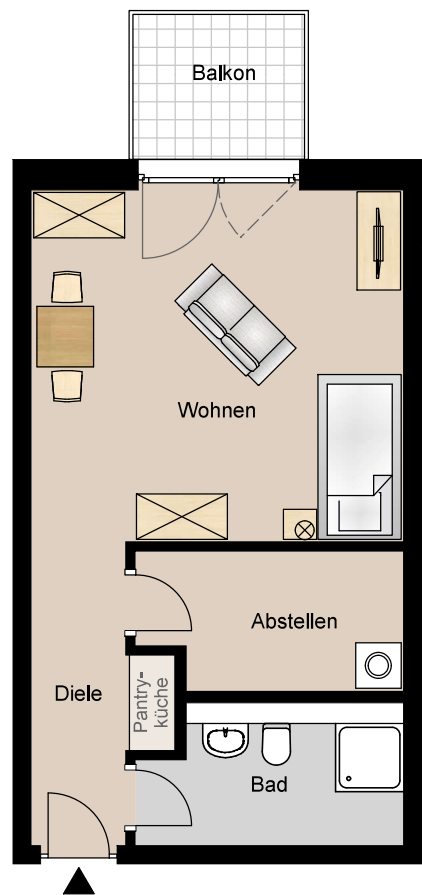

- WOHNEN AM RHEIN -

Heidelberger Straße | Hagenstraße
Biebesheim am Rhein

Maßstab 1:100

Bei Ausdruck in DIN A4

Alle Abbildungen, Grundrisse und Quadratmeterangaben sind unverbindlich. Sie können nicht enthaltene Möblierungen und Ausstattungsgegenstände zeigen. Bei einem Ausdruck des Grundrisses kann es zu maßstäblichen Abweichungen kommen. Irrtümer und Änderungen vorbehalten. Ausstattung gemäß Baubeschreibung.

Wohnungstyp 01e 1 Zimmer

Diele	5,80 m ²
Abstellen	6,10 m ²
Bad	5,90 m ²
Wohnen	22,70 m ²
Balkon = 4,40 m ² (25%)	1,10 m ²

GESAMT
41,60 m²